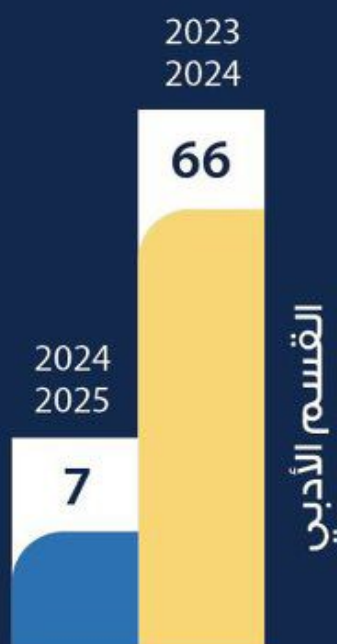

إحصائيات حالات الحرمان

من امتحانات الفترة الدراسية الأولى للعام الدراسي 2025/2024
بالمقارنة مع الفترة الدراسية الأولى للعام الدراسي 2024/2023
(القسم الأدبي والقسم العلمي)

اللغة الفرنسية